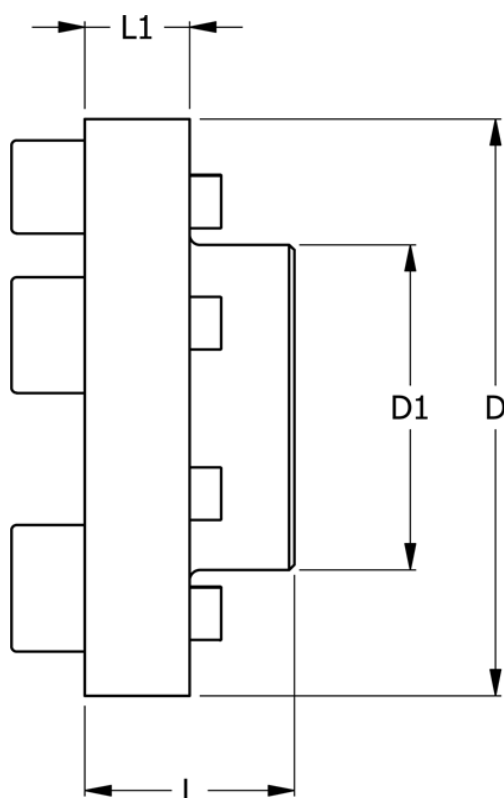

Varenummer: 330614023
Beskrivelse: Koblingsdel N-Eupex str. 140
Part 2 & 3 uboret

Mål

D	= 140
D1	= 82
L	= 55
L1	= 28
Max boring	= 50
Moment (Nm)	= 360